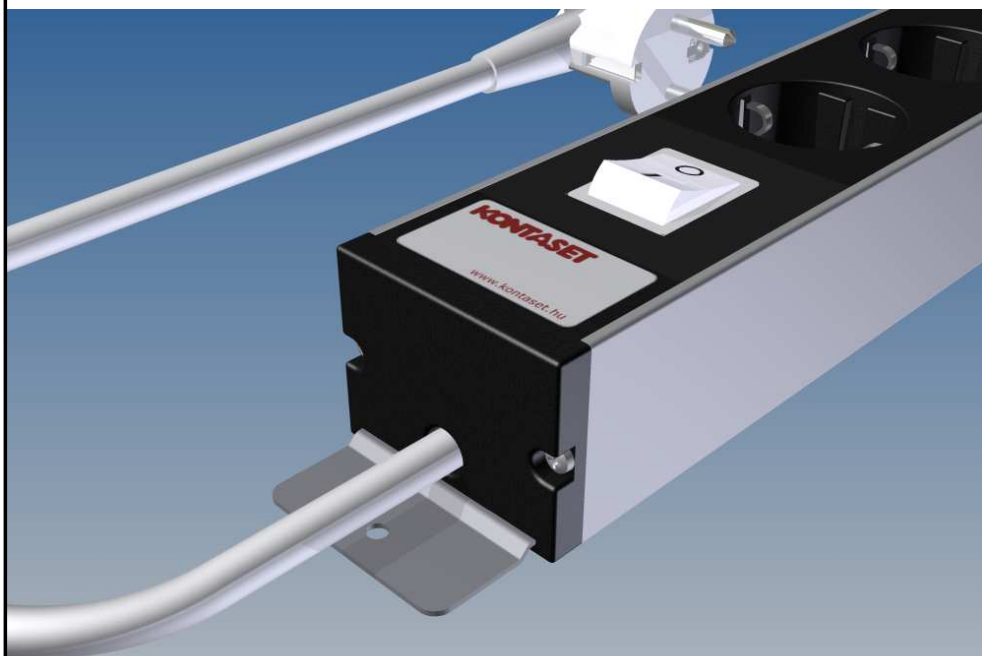

Normál beépítés esetén.

19"-os rackbe való beépítés esetén.

Normál beépítés esetén.

19"-os rackbe való beépítés esetén.

Kiadás	Mé. száma	Vált. jele	Tervező	Kelt.	Kiadás	Mé. száma	Vált. jele	Tervező	Kelt.
Tervező:		Kovács	Megnevezés:	KS240 csatlakozósor méretei					
Szerkesztő:			Anyag:	Méret-arány:	Lapok száma:	1	1	Lap	
Rajz ell.:				Rajzszám:					
Szabv. ell.:									
Minőségbiztl.									
Rajz:	CAD								