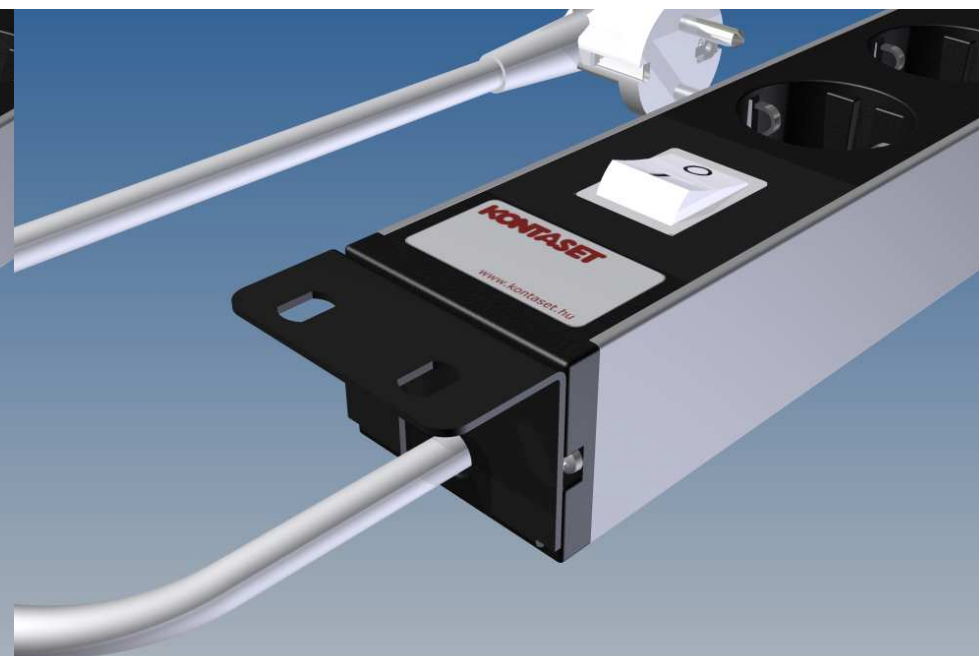

Normál beépítés esetén.

19"-os rackbe való beépítés esetén.

Normál beépítés esetén.

19"-os rackbe való beépítés esetén.

Kiadás	Mé. száma	Vált. jele	Tervező	Kelt.	Kiadás	Mé. száma	Vált. jele	Tervező	Kelt.
Tervező:		Kovács	Megnevezés:	KS240 csatlakozósor méretei					
Szerkesztő:			Anyag:	Méret-arány:	Lapok száma:	1	1	Lap	
Rajz ell.:				Rajzszám:					
Szabv. ell.:									
Minőségbiztl.									
Rajz:	CAD								